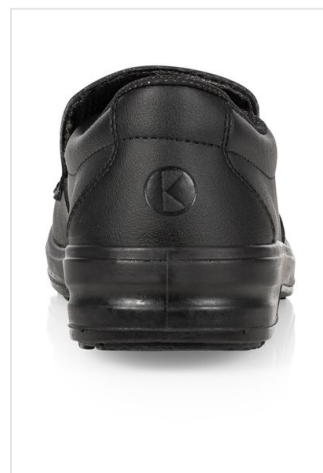

BS 50 Work Shoe Ozeanien

- Deze werkschoenen zijn unisex.
- Zonder bescherming in de neus.
- De hak is gesloten.
- De schoen is zacht, robuust en ademend.
- Permanente, antibacteriële voering.
- PE-binnenzool is anti-slip.
- Antistatische PU zool.
- Comfortabele pasvorm.
- Was de schoen tot 40 graden.

Beschikbare maten

35	37	39	41	43	45	47	36	38	40	42	44	46
----	----	----	----	----	----	----	----	----	----	----	----	----

Beschikbare kleuren

 black (PMS: 419)

Specificaties

Merk	KW
Categorie	Schoenen
Artikelcode	BS 50
Gewicht	0 gr
Aantal in binnenvpakking	1
Land van herkomst	Albania