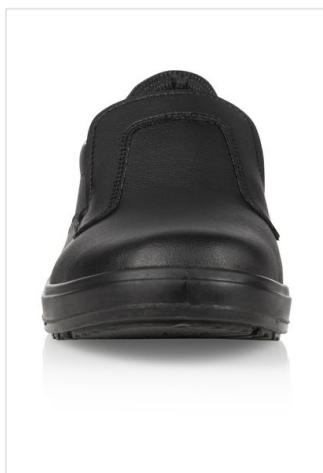

BS 50 Work Shoe Ozeanien

- Deze werkschoenen zijn unisex.
- Zonder bescherming in de neus.
- De hak is gesloten.
- De schoen is zacht, robuust en ademend.
- Permanente, antibacteriële voering.
- PE-binnenzool is anti-slip.
- Antistatische PU zool.
- Comfortabele pasvorm.
- Was de schoen tot 40 graden.

Beschikbare maten

35	37	39	41	43	45	47	36	38	40	42	44	46
----	----	----	----	----	----	----	----	----	----	----	----	----

Beschikbare kleuren

 black (PMS: 419)

Specificaties

Merk	KW
Categorie	Schoenen
Artikelcode	BS 50
Gewicht	0 gr
Aantal in binnenvpakking	1
Land van herkomst	Albania