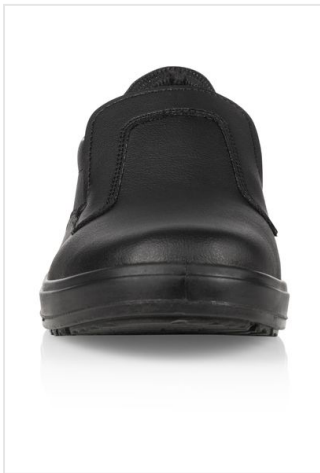

BS 50 Work Shoe Ozeanien

- Deze werkschoenen zijn unisex.
- Zonder bescherming in de neus.
- De hak is gesloten.
- De schoen is zacht, robuust en ademend.
- Permanente, antibacteriële voering.
- PE-binnenzool is anti-slip.
- Antistatische PU zool.
- Comfortabele pasvorm.
- Was de schoen tot 40 graden.

Beschikbare maten

Beschikbare kleuren

 black (PMS: 419)

Specificaties

Merk	KW
Categorie	Schoenen
Artikelcode	BS 50
Gewicht	0 gr
Aantal in binnenverpakking	1
Land van herkomst	Albania