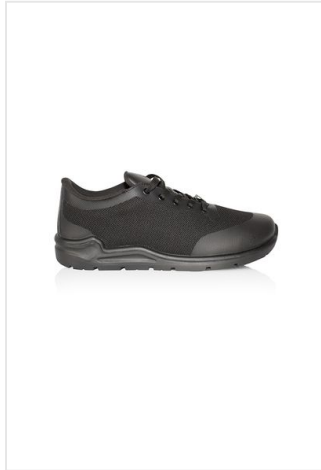

BS 53 Work Shoe Next-Step

- Deze werkschoenen van textiel zijn unisex.
- Ze zijn comfortabel, robuust en ademend.
- Zonder gere-integreerde schoen cap.
- Was tot 30 graden.
- De zachte zool is te verwijderen.
- De PU rubberen zool is anti-slip.
- Met gesloten hak.

Beschikbare maten

35 37 39 41 43 45 47 36 38 40 42 44 46

Beschikbare kleuren

 black (PMS: 419)

Specificaties

Merk	KW
Categorie	Schoenen
Artikelcode	BS 53
Gewicht	0 gr
Aantal in binnenvpakking	1
Land van herkomst	Albania