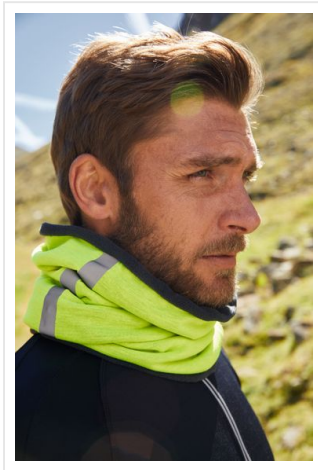

## MB7300 Winter X-Tube

- Deze X-tube past over de nek.
- X-tube met reflectiestrepen.
- Warme fleecervoering.
- Erg elastische en vormvast single jersey.
- 30 x 50 cm.
- Borduur de X-tube naar wens.