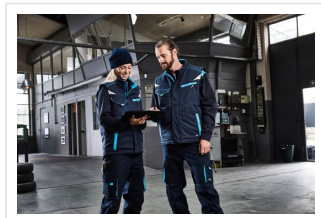

MB7937 Warm Knitted Cap

- Warm gebreide muts met Thinsulate™ voering.
- Grof gebreid met brede rand.
- Borduur de muts naar wens.

Beschikbare maten

1SIZE

Beschikbare kleuren

● dark grey melange (PMS: 433)

● navy (PMS: 296)