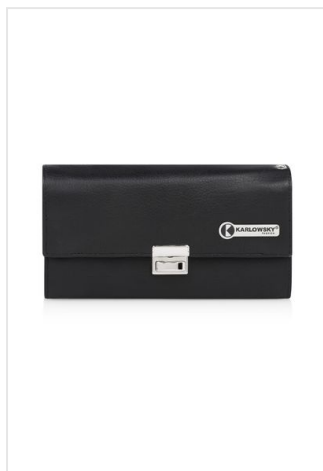

KZB 25 Waiter's Wallet

- Portemonnee van leer van 18 x 12 cm (breedte x hoogte).
- Robuust en praktisch voor een werkdag.
- 6 grote onderdelen voor briefgeld, notities en bonnetjes.
- 1 groot onderdeel met versterkte basis.
- Verstelbare metalen sluiting op 3 niveaus.
- Metalen oogje voor sleutelhanger.

KZB 25 Waiter's Wallet unknown

KZB 25 Waiter's Wallet unknown

Beschikbare maten

1SIZE

Beschikbare kleuren

● black (PMS: 419)

Specificaties

Merk	KW
Categorie	Horeca-accessoires
Artikelcode	KZB 25
Formaat	18,2x12
Gewicht	0 gr
Aantal in binnenvpakking	1
Land van herkomst	India