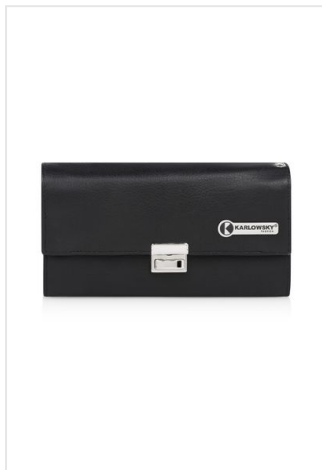

## KZB 25 Waiter's Wallet

- Portemonnee van leer van 18 x 12 cm (breedte x hoogte).
- Robuust en praktisch voor een werkdag.
- 6 grote onderdelen voor briefgeld, notities en bonnetjes.
- 1 groot onderdeel met versterkte basis.
- Verstelbare metalen sluiting op 3 niveaus.
- Metalen oogje voor sleutelhanger.

KZB 25 Waiter's Wallet unknown

KZB 25 Waiter's Wallet unknown

### Beschikbare maten

1SIZE

### Beschikbare kleuren

 black (PMS: 419)