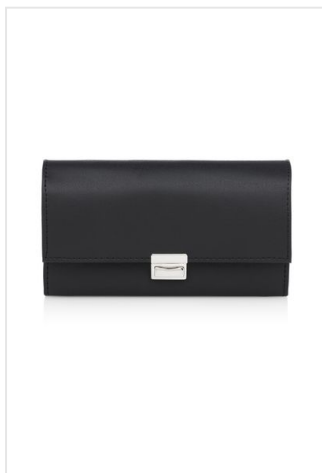

KZB 29 Waiter's Wallet

- Portemonnee van 18,2 x 10 cm (breedte x hoogte).
- Robuust en praktisch voor een werkdag.
- 5 grote onderdelen voor briefgeld, notities en bonnetjes.
- 1 groot onderdeel met versterkte basis.
- 1 ritsonderdeel voor muntgeld.
- Verstelbare metalen sluiting op 3 niveaus.
- Personaliseer met bedrukking.

KZB 29 Waiter's Wallet

KZB 29 Waiter's Wallet

Beschikbare maten

1SIZE

Beschikbare kleuren

● black (PMS: 419)

Specificaties

Merk	KW
Categorie	Horeca-accessoires
Artikelcode	KZB 29
Formaat	18,2x10
Gewicht	0 gr
Materiaal	100% Polyester
Aantal in binnenverpakking	1
Land van herkomst	China