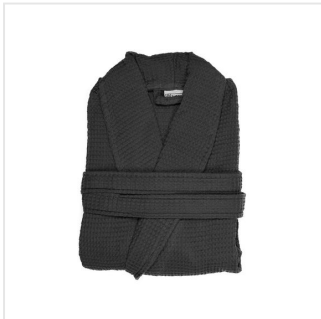

# T1-BWAFFLE Waffle Bathrobe

- De wafel badjas heeft een licht gewicht.
- Het is daardoor ideaal in de sauna.
- De katoenen wafelstructuur voelt fijn aan.
- De badjas heeft een hoog absorptiegehalte.
- Afmeting L/XL: lengte: 120 cm, mouwlengte: 55 cm en borstomvang: 58 cm.

## Beschikbare maten

L/XL