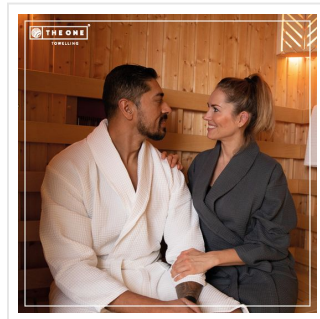

# T1-BWAFFLE Waffle Bathrobe

- De wafel badjas heeft een licht gewicht.
- Het is daardoor ideaal in de sauna.
- De katoenen wafelstructuur voelt fijn aan.
- De badjas heeft een hoog absorptiegehalte.
- Afmeting L/XL: lengte: 120 cm, mouwlengte: 55 cm en borstomvang: 58 cm.

## Beschikbare maten

L/XL