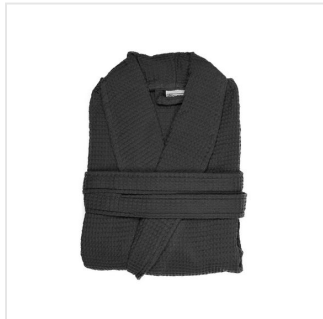

# T1-BWAFFLE Waffle Bathrobe

- De wafel badjas heeft een licht gewicht.
- Het is daardoor ideaal in de sauna.
- De katoenen wafelstructuur voelt fijn aan.
- De badjas heeft een hoog absorptiegehalte.
- Afmeting L/XL: lengte: 120 cm, mouwlengte: 55 cm en borstomvang: 58 cm.

## Beschikbare maten

L/XL