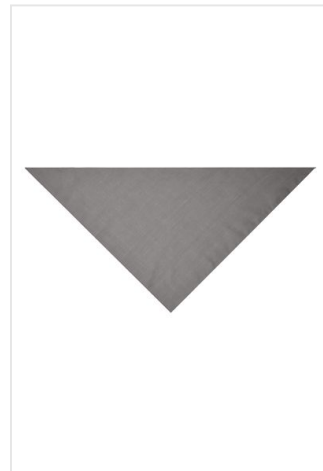

# MB6524 Triangular Scarf

- Multifunctionele driehoekige sjaal.
- Maat: ca. 85 x 40 cm.
- Borduur de sjaal naar wens.

## Beschikbare maten

1SIZE