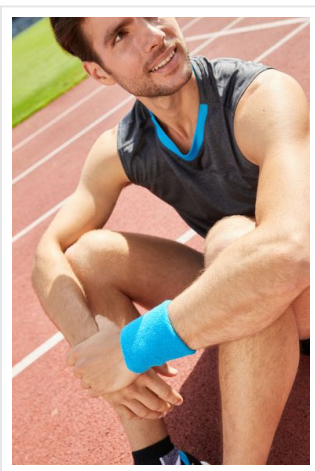

MB043 Terry Wristband

Polsband gemaakt van zachte terry stof

Maat: circa 8 cm

Individueel verpakt

Beschikbare maten

1SIZE

Beschikbare kleuren

- | | | | |
|---|---|--|---|
|  aqua (PMS: 3015) |  green (PMS: 348) |  light yellow (PMS: Yellow) |  light blue (PMS: 283) |
|  gold yellow (PMS: 109) |  light grey (PMS: 428) |  light pink (PMS: 182) |  lime green (PMS: 376) |
|  navy (PMS: 296) |  orange (PMS: 165) |  red (PMS: 200) |  pink (PMS: 226) |
|  royal (PMS: 280) |  turquoise (PMS: 312) |  white (PMS: -) |  black (PMS: black) |

Specificaties

Merk	MB
Categorie	Sport
Artikelcode	MB043
Gewicht	0 gr
Materiaal	50% of meer katoen
Aantal in binnenverpakking	25
Artikelen in omdoos	500
Land van herkomst	China
Mogelijke bewerkingen	Embroidery, Transferprint