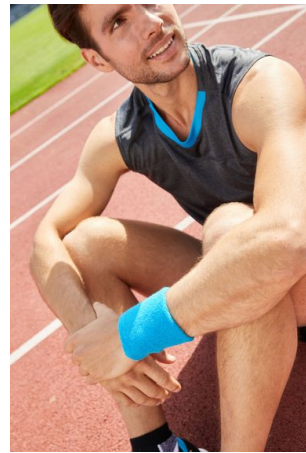

MB043 Terry Wristband

Polsband gemaakt van zachte terry stof

Maat: circa 8 cm

Individueel verpakt

Beschikbare maten

1SIZE

Beschikbare kleuren

- | | | | |
|------------------------|-----------------------|----------------------------|-----------------------|
| aqua (PMS: 3015) | green (PMS: 348) | light yellow (PMS: Yellow) | light blue (PMS: 283) |
| gold yellow (PMS: 109) | light grey (PMS: 428) | light pink (PMS: 182) | lime green (PMS: 376) |
| navy (PMS: 296) | orange (PMS: 165) | red (PMS: 200) | pink (PMS: 226) |
| royal (PMS: 280) | turquoise (PMS: 312) | white (PMS: -) | black (PMS: black) |

Specificaties

Merk	MB
Categorie	Sport
Artikelcode	MB043
Gewicht	0 gr
Materiaal	80% cotton, 20% elastane
Aantal in binnenverpakking	25
Artikelen in omdoos	500
Land van herkomst	China
Mogelijke bewerkingen	Embroidery, Transferprint