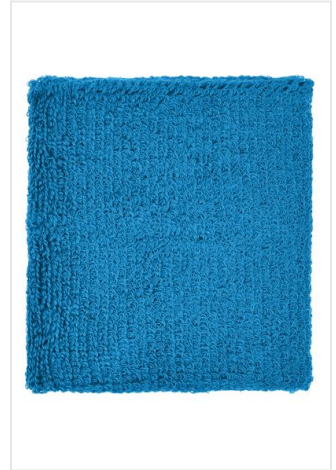

MB043 Terry Wristband

Polsband gemaakt van zachte terry stof

Maat: circa 8 cm

Individueel verpakt

Beschikbare maten

1SIZE

Beschikbare kleuren

- | | | | |
|------------------------|-----------------------|----------------------------|-----------------------|
| aqua (PMS: 3015) | green (PMS: 348) | light yellow (PMS: Yellow) | light blue (PMS: 283) |
| gold yellow (PMS: 109) | light grey (PMS: 428) | light pink (PMS: 182) | lime green (PMS: 376) |
| navy (PMS: 296) | orange (PMS: 165) | red (PMS: 200) | pink (PMS: 226) |
| royal (PMS: 280) | turquoise (PMS: 312) | white (PMS: -) | black (PMS: black) |

Specificaties

Merk	MB
Categorie	Sport
Artikelcode	MB043
Gewicht	0 gr
Materiaal	80% cotton, 20% elastane
Aantal in binnenverpakking	25
Artikelen in omdoos	500
Land van herkomst	China
Mogelijke bewerkingen	Embroidery, Transferprint