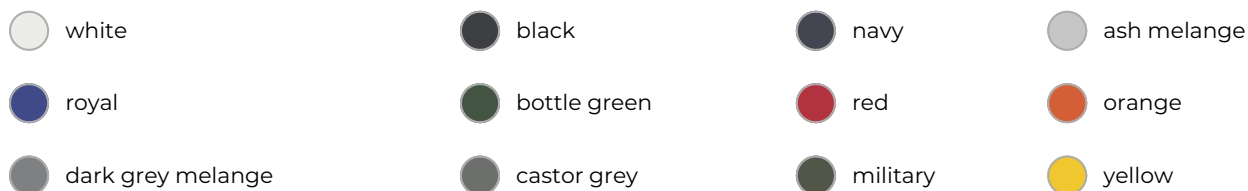

406 Sweatshirt men's/kids Essential

- Dit sweatshirt voor kinderen heeft een geborstelde binnenkant.
- Er zijn zijnaden.
- De zomen en hals zijn gebreid en hebben 5% elastaan.
- Het is gemaakt van 65% French terry polyester en 35% katoen.
- Bedruk of borduur het sweatshirt naar wens.

406 Sweatshirt men's/kids Essential 406 Sweatshirt men's/kids Essential 406 Sweatshirt men's/kids Essential 406 Sweatshirt men's/kids Essential

Beschikbare maten

146 158 S M L XL XXL 3XL 4XL

Beschikbare kleuren

Specificaties

Merk	MF
Categorie	Truien & hoodies
Artikelcode	406
Grammage (gr/m²)	300
Gewicht	0 gr
Materiaal	50% of meer katoen
Aantal in binnenverpakking	1
Artikelen in omdoos	40,35,30
Mogelijke bewerkingen	Embroidery, Screenprint, Transfer