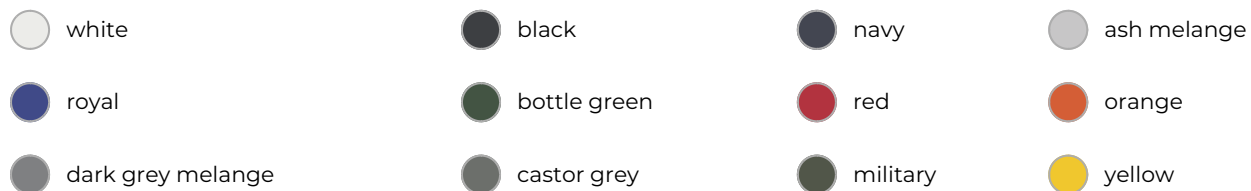

406 Sweatshirt men's/kids Essential

- Dit sweatshirt voor kinderen heeft een geborstelde binnenkant.
- Er zijn zijnaden.
- De zomen en hals zijn gebreid en hebben 5% elastaan.
- Het is gemaakt van 65% French terry polyester en 35% katoen.
- Bedruk of borduur het sweatshirt naar wens.

406 Sweatshirt men's/kids Essential 406 Sweatshirt men's/kids Essential 406 Sweatshirt men's/kids Essential 406 Sweatshirt men's/kids Essential

Beschikbare maten

146 158 S M L XL XXL 3XL 4XL

Beschikbare kleuren

Specificaties

Merk	MF
Categorie	Truien & hoodies
Artikelcode	406
Grammage (gr/m²)	300
Gewicht	0 gr
Materiaal	65% cotton, 35% polyester
Aantal in binnenverpakking	1
Artikelen in omdoos	40,35,30
Mogelijke bewerkingen	Embroidery, Screenprint, Transfer