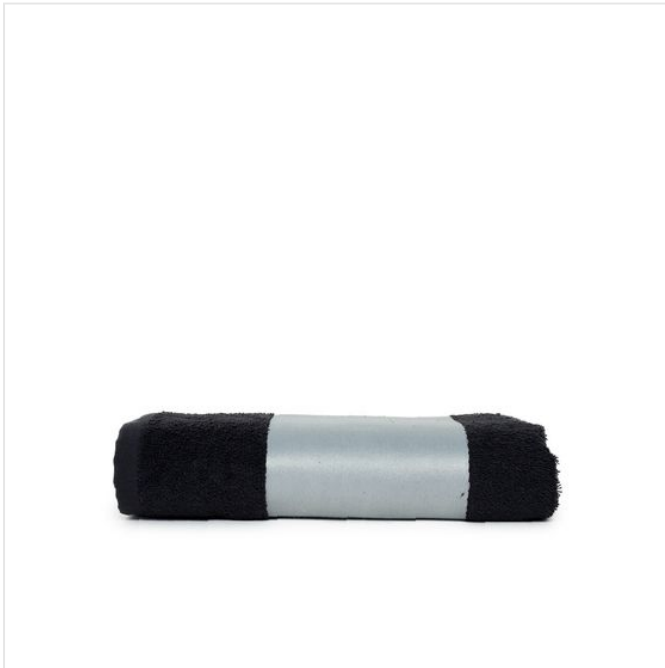

# T1-PRINT50 Sublimation Towel

- Deze handdoek van 50 x 100 cm is ideaal in de sportschool.
- De sublimatieband van ca. 12 cm hoog is perfect om te bedrukken.
- Kies vanuit het brede kleurenpallet de kleur die bij jou past.
- Compleet met handige lus om op te hangen.
- Door het gekamde katoen is er een hoog absorptiegehalte.

## Beschikbare maten

1SIZE

## Beschikbare kleuren

- |  |  |   |   |
|--|--|---|---|
|  black (PMS: Black 6) |  yellow (PMS: Yellow) |  royal (PMS: 286)      |  lime green (PMS: 376) |
|  orange (PMS: 1505)   |  green (PMS: 349)     |  light grey (PMS: 429) |  navy (PMS: 282)       |
|  red (PMS: 485)       |  white (PMS: -)       |   |   |