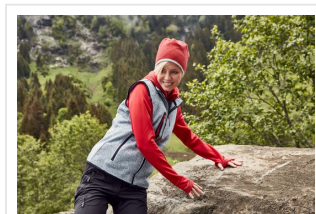

MB7127 Structured Beanie

- Stretch fleece muts met contrasterende rand.
- Aangenaam zachte, bi-elastische stof.
- Buitenzijde licht geruwd in een verfijnd gestreepte look.
- Aangenaam te dragen door voering in contrasterende kleur.
- Borduur de muts naar wens.