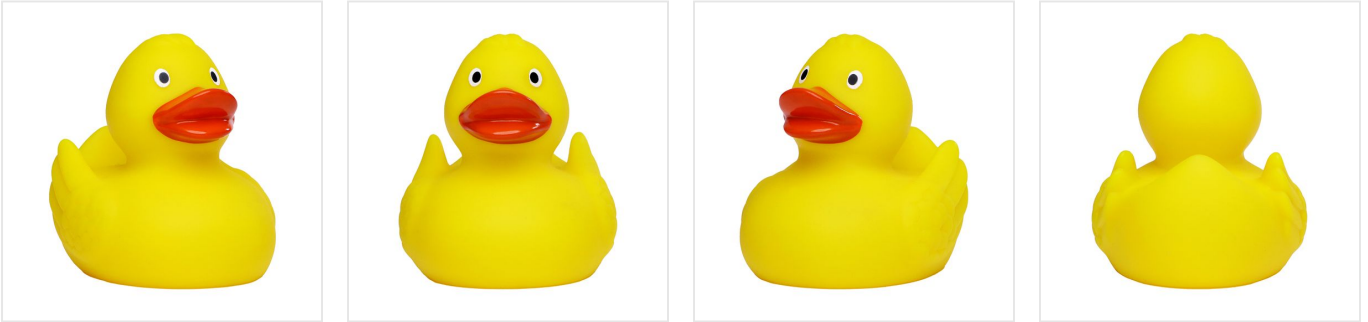

## M131075 Squeaky duck

- De klassieke gele badeend met vleugels is altijd goed.
- Hij maakt een piepend geluid als je er in knijpt.
- Beschikbaar in 6,5 cm.

### Beschikbare maten

6.5 CM

### Beschikbare kleuren

 yellow/orange (PMS: 115, 7579)