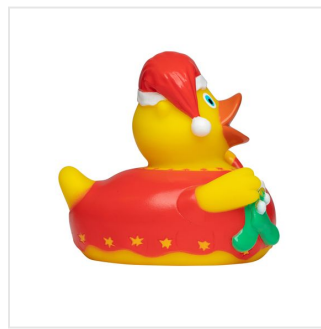

M131109 Squeaky duck x-mas

- De Kerst badeend is compleet met mistletoe en rode outfit.
- Deze badeend is 8 cm groot.
- Hij maakt een piepend geluid als je er in knijpt.

Beschikbare maten

1SIZE

Beschikbare kleuren

multicolour (PMS: -)

Specificaties

Merk	MW
Categorie	Badeendjes
Artikelcode	M131109
Formaat	5, 8x7x7
Gewicht	0 gr
Aantal in binnenverpakking	50
Artikelen in omdoos	200
Land van herkomst	China
Mogelijke bewerkingen	Pad Printing