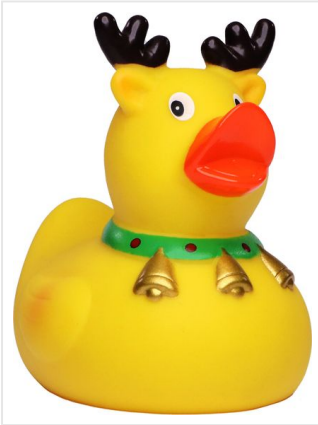

M131217 Squeaky duck x-mas moose

- De rendier badeend is compleet met een gewei en belletjes.
- Deze badeend is 8 cm groot.
- Hij maakt een piepend geluid als je er in knijpt.

Beschikbare maten

1SIZE

Beschikbare kleuren

multicolour (PMS: -)

Specificaties

Merk	MW
Categorie	Badeendjes
Artikelcode	M131217
Formaat	5, 5x8, 5x6, 8
Gewicht	0 gr
Aantal in binnenvpakking	50
Artikelen in omdoos	100
Land van herkomst	China
Mogelijke bewerkingen	Pad Printing