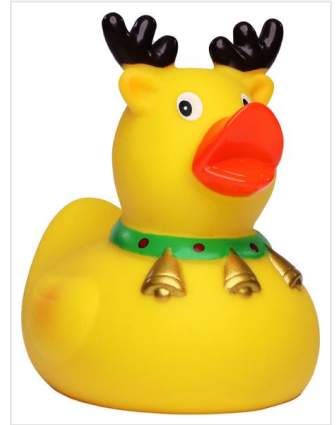

M131217 Squeaky duck x-mas moose

- De rendier badeend is compleet met een gewei en belletjes.
- Deze badeend is 8 cm groot.
- Hij maakt een piepend geluid als je er in knijpt.

Beschikbare maten

1SIZE

Beschikbare kleuren

multicolour (PMS: -)

Specificaties

Merk	MW
Categorie	Badeendjes
Artikelcode	M131217
Formaat	5, 5x8, 5x6, 8
Gewicht	0 gr
Aantal in binnenvpakking	50
Artikelen in omdoos	100
Land van herkomst	China
Mogelijke bewerkingen	Pad Printing