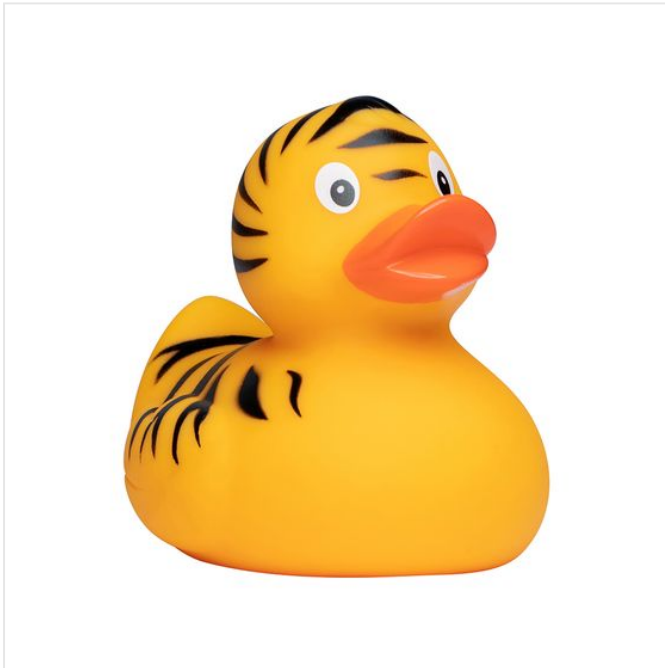

# M131060 Squeaky duck tiger

- Is het een tijger of een badeend? Deze badeend heeft zich goed vermomd.
- Deze badeend is 8 cm groot.
- Hij maakt een piepend geluid als je er in knijpt.

## Beschikbare maten

1SIZE

## Beschikbare kleuren

 orange (PMS: -)