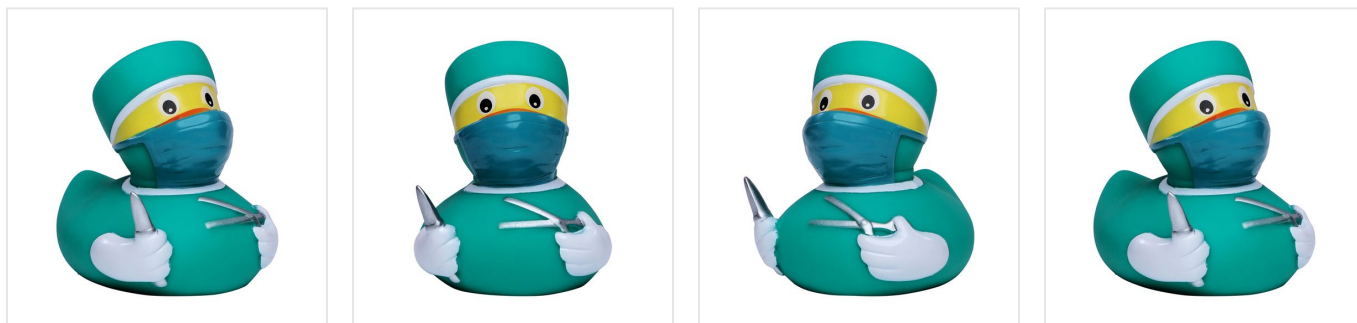

# M131180 Squeaky duck surgeon

- De chirurg badeend zorgt voor je.
- Deze badeend is 8 cm groot.
- Hij maakt een piepend geluid als je er in knijpt.

## Beschikbare maten

1SIZE

## Beschikbare kleuren

multicolour (PMS: -)