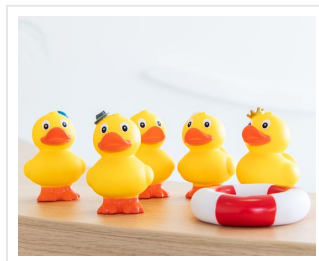

M131166 Squeaky duck standing crown

- Deze schattige gele badeend met kroon staat op zijn poten.
- Hij maakt een piepend geluid als je er in knijpt.
- Maak hem compleet met de boei waardoor de badeend blijft drijven.

Beschikbare maten

1SIZE

Beschikbare kleuren

multicolour (PMS: -)

Specificaties

Merk	MW
Categorie	Badeendjes
Artikelcode	M131166
Formaat	5, 6x5, 6x8
Gewicht	0 gr
Aantal in binnenverpakking	50
Artikelen in omdoos	100
Land van herkomst	China
Mogelijke bewerkingen	Pad Printing