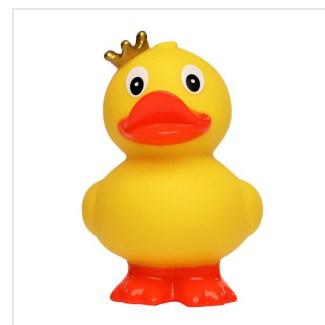

M131166 Squeaky duck standing crown

- Deze schattige gele badeend met kroon staat op zijn poten.
- Hij maakt een piepend geluid als je er in knijpt.
- Maak hem compleet met de boei waardoor de badeend blijft drijven.

Beschikbare maten

1SIZE

Beschikbare kleuren

multicolour (PMS: -)

Specificaties

Merk	MW
Categorie	Badeendjes
Artikelcode	M131166
Formaat	5, 6x5, 6x8
Gewicht	0 gr
Aantal in binnenverpakking	50
Artikelen in omdoos	100
Land van herkomst	China
Mogelijke bewerkingen	Pad Printing