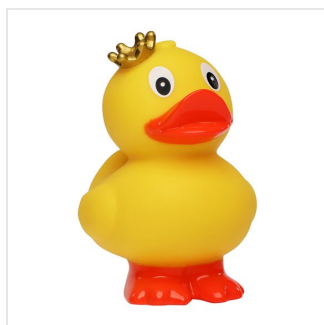

M131166 Squeaky duck standing crown

- Deze schattige gele badeend met kroon staat op zijn poten.
- Hij maakt een piepend geluid als je er in knijpt.
- Maak hem compleet met de boei waardoor de badeend blijft drijven.

Beschikbare maten

1SIZE

Beschikbare kleuren

multicolour (PMS: -)

Specificaties

Merk	MW
Categorie	Badeendjes
Artikelcode	M131166
Formaat	5, 6x5, 6x8
Gewicht	0 gr
Aantal in binnenverpakking	50
Artikelen in omdoos	100
Land van herkomst	China
Mogelijke bewerkingen	Pad Printing