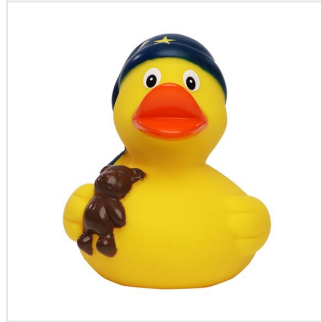

## M131132 Squeaky duck sleepy head

- Na een relaxt bad is deze badeend klaar om te slapen.
- Deze badeend is beschikbaar in 8 cm.
- Hij maakt een piepend geluid als je er in knijpt.

### Beschikbare maten

1SIZE