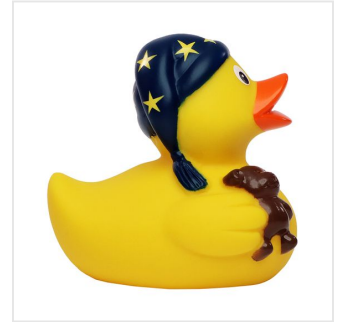

## M131132 Squeaky duck sleepy head

- Na een relaxt bad is deze badeend klaar om te slapen.
- Deze badeend is beschikbaar in 8 cm.
- Hij maakt een piepend geluid als je er in knijpt.

### Beschikbare maten

1SIZE