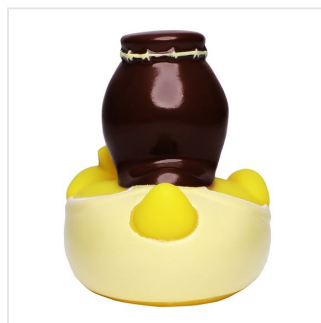

M131122 Squeaky duck Sissi

- De Sissi badeend is zeer elegant.
- Deze badeend is 8 cm groot.
- Hij maakt een piepend geluid als je er in knijpt.

Beschikbare maten

1SIZE

Beschikbare kleuren

multicolour (PMS: -)

Specificaties

Merk	MW
Categorie	Badeendjes
Artikelcode	M131122
Formaat	5x8, 8x6
Gewicht	0 gr
Aantal in binnenverpakking	50
Artikelen in omdoos	100
Land van herkomst	China
Mogelijke bewerkingen	Pad Printing