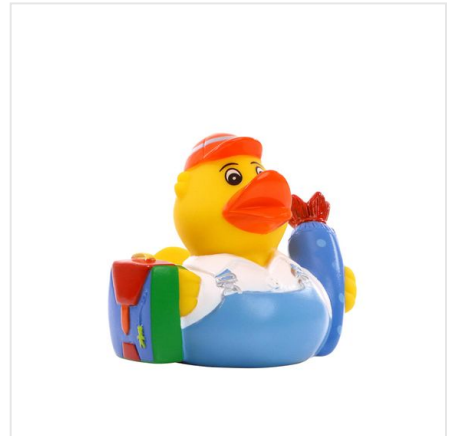

# M131136 Squeaky duck school

- De roze of blauwe badeend is klaar om naar school te gaan.
- Deze badeend is 8 cm groot.
- Hij maakt een piepend geluid als je er in knijpt.

## Beschikbare maten

1SIZE

## Beschikbare kleuren

 light blue (PMS: -)

 rose (PMS: -)