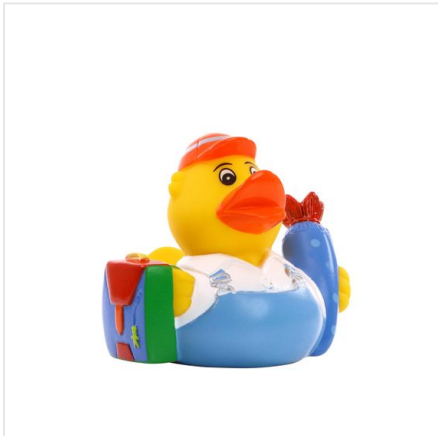

# M131136 Squeaky duck school

- De roze of blauwe badeend is klaar om naar school te gaan.
- Deze badeend is 8 cm groot.
- Hij maakt een piepend geluid als je er in knijpt.

## Beschikbare maten

1SIZE

## Beschikbare kleuren

 light blue (PMS: -)

 rose (PMS: -)