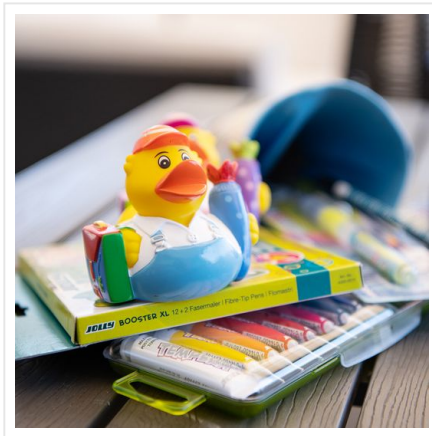

# M131136 Squeaky duck school

- De roze of blauwe badeend is klaar om naar school te gaan.
- Deze badeend is 8 cm groot.
- Hij maakt een piepend geluid als je er in knijpt.

## Beschikbare maten

1SIZE

## Beschikbare kleuren

 light blue (PMS: -)

 rose (PMS: -)