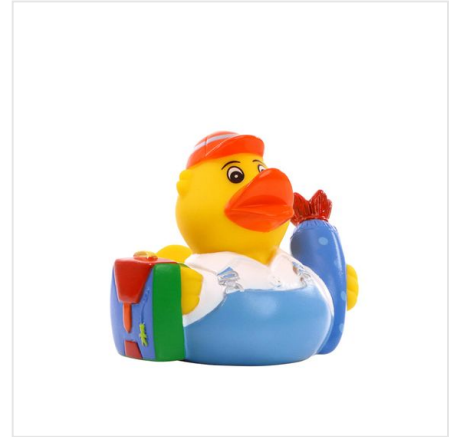

M131136 Squeaky duck school

- De roze of blauwe badeend is klaar om naar school te gaan.
- Deze badeend is 8 cm groot.
- Hij maakt een piepend geluid als je er in knijpt.

Beschikbare maten

1SIZE

Beschikbare kleuren

 light blue (PMS: -) rose (PMS: -)

Specificaties

Merk	MW
Categorie	Badeendjes
Artikelcode	M131136
Formaat	5x7, 5, 8x8
Gewicht	0 gr
Aantal in binnenverpakking	50
Artikelen in omdoos	200
Land van herkomst	China
Mogelijke bewerkingen	Pad Printing