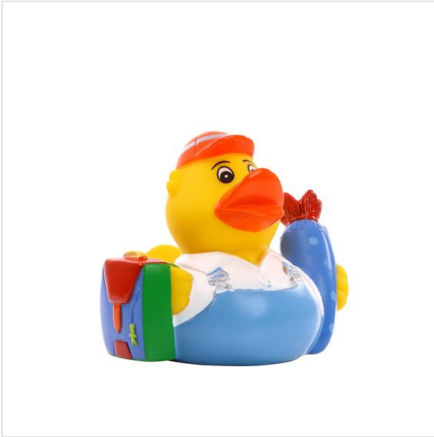

M131136 Squeaky duck school

- De roze of blauwe badeend is klaar om naar school te gaan.
- Deze badeend is 8 cm groot.
- Hij maakt een piepend geluid als je er in knijpt.

Beschikbare maten

1SIZE

Beschikbare kleuren

 light blue (PMS: -) rose (PMS: -)

Specificaties

Merk	MW
Categorie	Badeendjes
Artikelcode	M131136
Formaat	5x7, 5, 8x8
Gewicht	0 gr
Aantal in binnenverpakking	50
Artikelen in omdoos	200
Land van herkomst	China
Mogelijke bewerkingen	Pad Printing