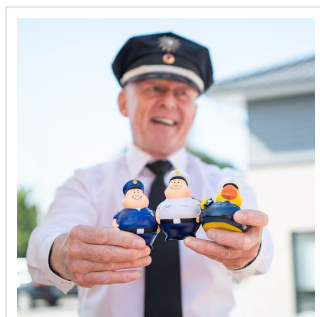

M131125 Squeaky duck policeman

- De politieman badeend zorgt voor orde.
- Deze badeend is 8 cm groot.
- Hij maakt een piepend geluid als je er in knijpt.

Beschikbare maten

1SIZE

Beschikbare kleuren

multicolour (PMS: -)

Specificaties

Merk	MW
Categorie	Badeendjes
Artikelcode	M131125
Formaat	5x8, 8x7
Gewicht	0 gr
Aantal in binnenverpakking	50
Artikelen in omdoos	100
Land van herkomst	China
Mogelijke bewerkingen	Pad Printing