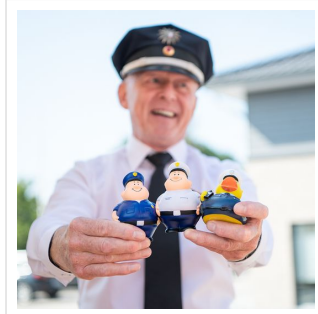

M131125 Squeaky duck policeman

- De politieman badeend zorgt voor orde.
- Deze badeend is 8 cm groot.
- Hij maakt een piepend geluid als je er in knijpt.

Beschikbare maten

1SIZE

Beschikbare kleuren

multicolour (PMS: -)

Specificaties

Merk	MW
Categorie	Badeendjes
Artikelcode	M131125
Formaat	5x8, 8x7
Gewicht	0 gr
Aantal in binnenvpakking	50
Artikelen in omdoos	100
Land van herkomst	China
Mogelijke bewerkingen	Pad Printing