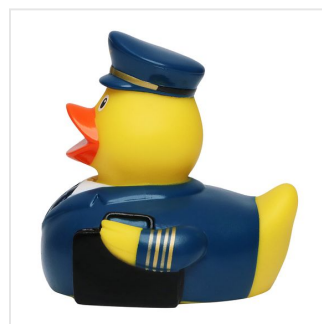

M131214 Squeaky duck pilot

- De piloot badeend zorgt voor een veilige vlucht.
- Deze badeend is 8 cm groot.
- Hij maakt een piepend geluid als je er in knijpt.

Beschikbare maten

1SIZE

Beschikbare kleuren

multicolour (PMS: -)

Specificaties

Merk	MW
Categorie	Badeendjes
Artikelcode	M131214
Formaat	5x7, 5, 5x8, 8
Gewicht	0 gr
Aantal in binnenverpakking	50
Artikelen in omdoos	200
Land van herkomst	China
Mogelijke bewerkingen	Pad Printing