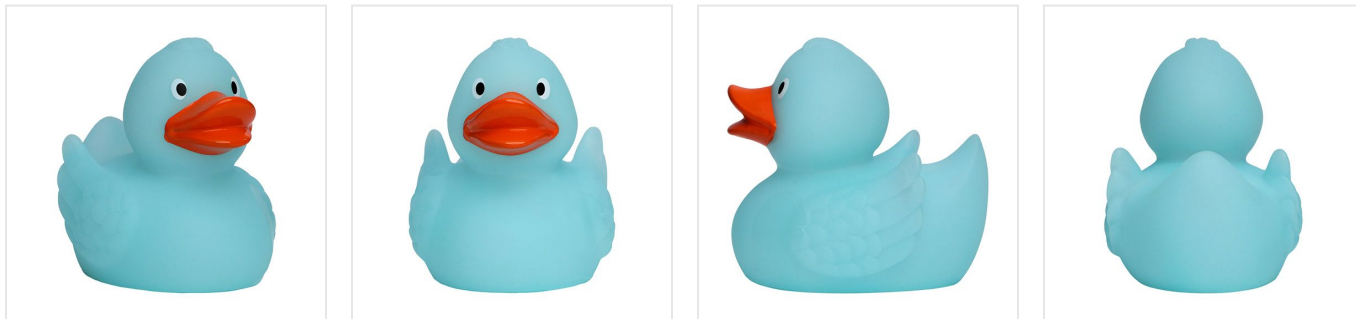

# M133044 Squeaky duck luminescent

- Deze badeend met vleugels geeft licht in het donker.
- Hij is beschikbaar als badeend van 7,5 cm.
- Er zijn verschillende kleurencombinaties.
- Hij maakt een piepend geluid als je er in knijpt.
- Geef deze glow in the dark badeend als relatiegeschenk.

## Beschikbare maten

5 CM

## Specificaties

<b>Merk</b>	MW
<b>Categorie</b>	Badeendjes
<b>Artikelcode</b>	M133044
<b>Formaat</b>	5x7, 5, 8x6
<b>Gewicht</b>	0 gr
<b>Materiaal</b>	100% Polyester
<b>Aantal in binnenverpakking</b>	50
<b>Artikelen in omdoos</b>	100
<b>Land van herkomst</b>	China
<b>Mogelijke bewerkingen</b>	Transferprint