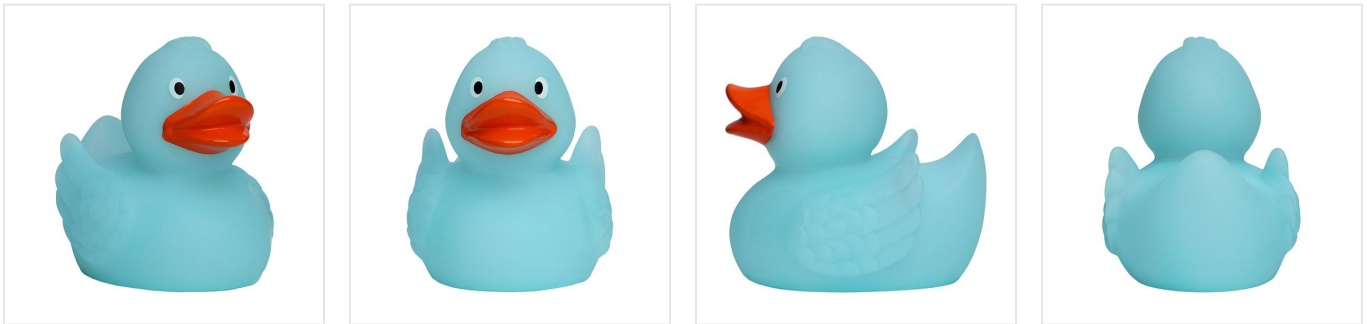

M133044 Squeaky duck luminescent

- Deze badeend met vleugels geeft licht in het donker.
- Hij is beschikbaar als badeend van 7,5 cm.
- Er zijn verschillende kleurencombinaties.
- Hij maakt een piepend geluid als je er in knijpt.
- Geef deze glow in the dark badeend als relatiegeschenk.

Beschikbare maten

5 CM

Beschikbare kleuren

 blue (PMS: 1225)

 green (PMS: 1225)

 rose (PMS: 1225)

 yellow/orange (PMS: 1225)

Specificaties

Merk	MW
Categorie	Badeendjes
Artikelcode	M133044
Formaat	5x7, 5, 8x6
Gewicht	0 gr
Materiaal	100% Polyester
Aantal in binnenvpakking	50
Artikelen in omdoos	100
Land van herkomst	China
Mogelijke bewerkingen	Transferprint