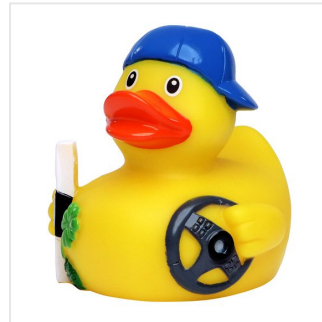

# M131275 Squeaky duck Learner

- De stoere, leergierige badeend zet zijn beste vleugel voor.
- Deze badeend is 8 cm groot.
- Hij maakt een piepend geluid als je er in knijpt.

## Beschikbare maten

1SIZE