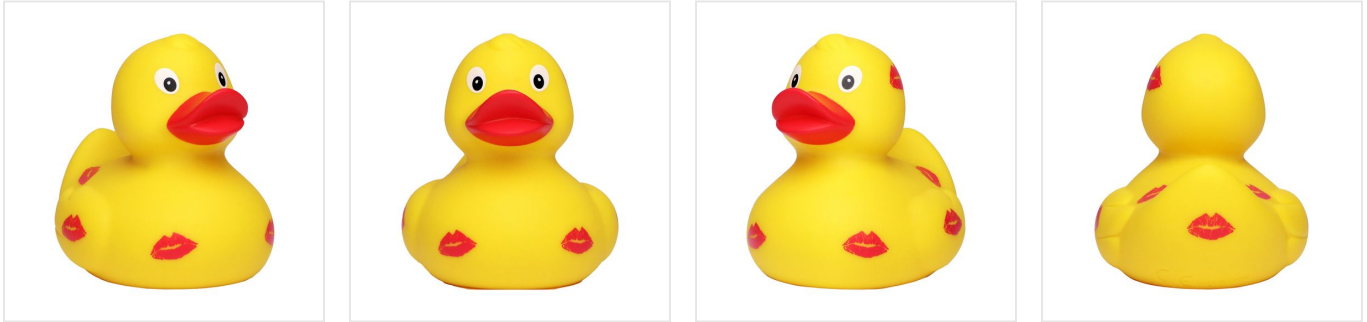

## M131163 Squeaky duck kiss me

- De Valentijns badeend is bedolven onder zoenen.
- Deze badeend is 8 cm groot.
- Hij maakt een piepend geluid als je er in knijpt.

### Beschikbare maten

1SIZE

### Beschikbare kleuren

multicolour (PMS: -)