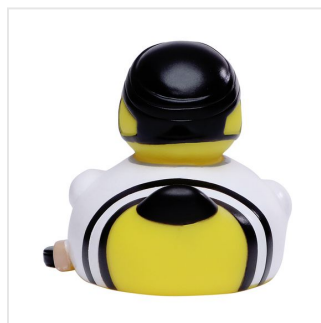

# M131215 Squeaky duck ice hockey

- De ijshockey badeend is cool.
- Deze badeend is 8 cm groot.
- Hij maakt een piepend geluid als je er in knijpt.

## Beschikbare maten

1SIZE