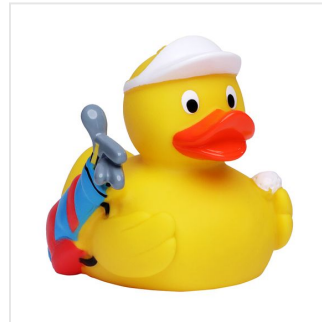

M131068 Squeaky duck golfer

- De golf badeend scoort altijd een hole-in-one.
- Deze badeend is 8 cm groot.
- Hij maakt een piepend geluid als je er in knijpt.

Beschikbare maten

1SIZE

Beschikbare kleuren

multicolour (PMS: -)

Specificaties

Merk	MW
Categorie	Badeendjes
Artikelcode	M131068
Formaat	8, 5x7x7
Gewicht	0 gr
Materiaal	PVC
Aantal in binnenverpakking	50
Artikelen in omdoos	100
Land van herkomst	China
Mogelijke bewerkingen	Pad Printing