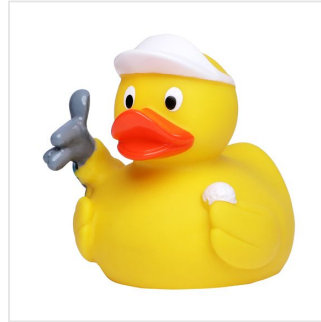

## M131068 Squeaky duck golfer

- De golf badeend scoort altijd een hole-in-one.
- Deze badeend is 8 cm groot.
- Hij maakt een piepend geluid als je er in knijpt.

### Beschikbare maten

1SIZE