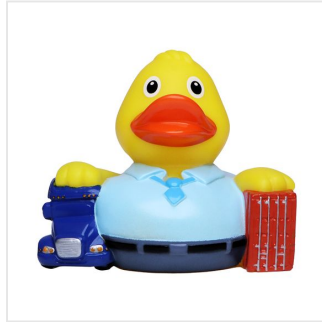

M131235 Squeaky duck forwarder

- De expediteur badeend zorgt dat het transport goed verloopt.
- Deze badeend is 8 cm groot.
- Hij maakt een piepend geluid als je er in knijpt.

Beschikbare maten

1SIZE

Beschikbare kleuren

multicolour (PMS: 169)

Specificaties

Merk	MW
Categorie	Badeendjes
Artikelcode	M131235
Formaat	5x7, 8x8
Gewicht	0 gr
Aantal in binnenverpakking	50
Artikelen in omdoos	100
Land van herkomst	China
Mogelijke bewerkingen	Pad Printing