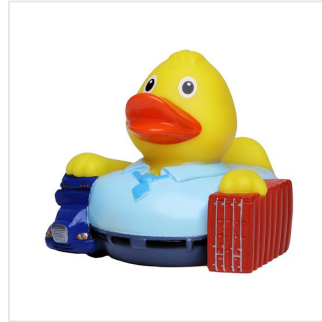

M131235 Squeaky duck forwarder

- De expediteur badeend zorgt dat het transport goed verloopt.
- Deze badeend is 8 cm groot.
- Hij maakt een piepend geluid als je er in knijpt.

Beschikbare maten

1SIZE

Beschikbare kleuren

multicolour (PMS: 169)

Specificaties

Merk	MW
Categorie	Badeendjes
Artikelcode	M131235
Formaat	5x7, 8x8
Gewicht	0 gr
Aantal in binnenverpakking	50
Artikelen in omdoos	100
Land van herkomst	China
Mogelijke bewerkingen	Pad Printing