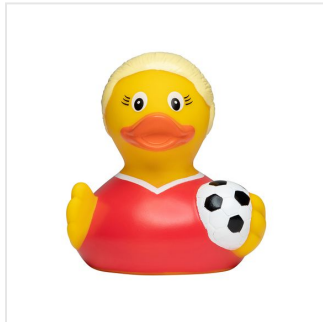

# M131279 Squeaky duck Female soccer player

- De vrouwelijke voetbal badeend scoort altijd.
- Deze badeend is 8 cm groot.
- Hij maakt een piepend geluid als je er in knijpt.

## Beschikbare maten

1SIZE