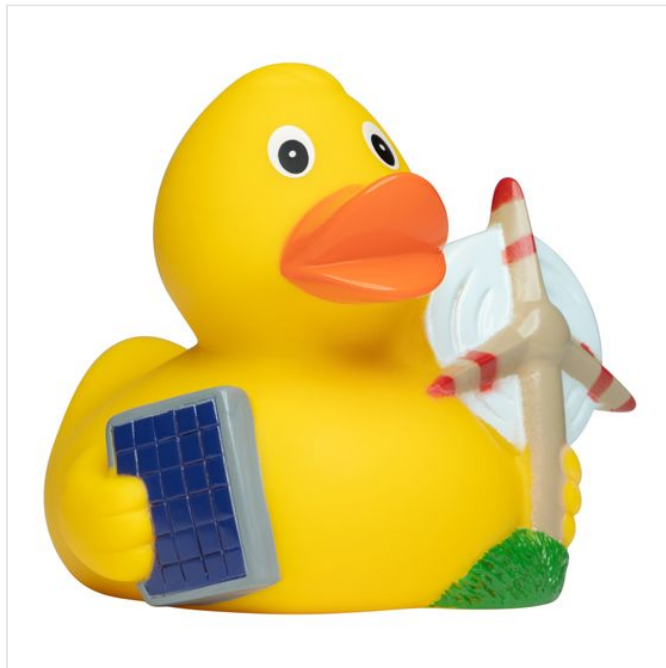

# M131155 Squeaky duck energy

- De energie badeend stimuleert groene energie.
- Deze badeend is 8 cm groot.
- Hij maakt een piepend geluid als je er in knijpt.

## Beschikbare maten

1SIZE