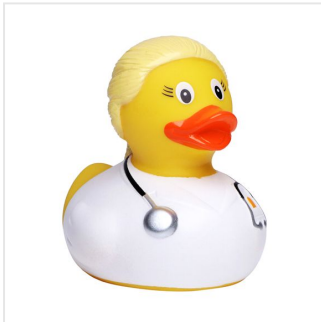

M131250 Squeaky duck doctor blonde

- De blonde dokter badeend zorgt voor je.
- Deze badeend is 8 cm groot.
- Hij maakt een piepend geluid als je er in knijpt.

Beschikbare maten

1SIZE

Beschikbare kleuren

multicolour (PMS: 654)

Specificaties

Merk	MW
Categorie	Badeendjes
Artikelcode	M131250
Formaat	8, 5x7x8
Gewicht	0 gr
Materiaal	100% Katoen
Aantal in binnenverpakking	50
Artikelen in omdoos	100
Land van herkomst	China
Mogelijke bewerkingen	Transferprint