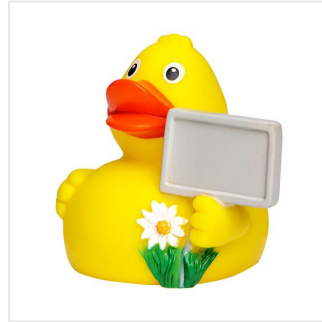

M131126 Squeaky duck CityDuck®

- Op het bord van deze badeend past jouw persoonlijke tekst.
- Deze badeend is beschikbaar in 8 cm.
- Hij maakt een piepend geluid als je er in knijpt.

Beschikbare maten

1SIZE

Beschikbare kleuren

 yellow/orange (PMS: -)

Specificaties

Merk	MW
Categorie	Badeendjes
Artikelcode	M131126
Formaat	8x8x7
Gewicht	0 gr
Aantal in binnenverpakking	50
Artikelen in omdoos	100
Land van herkomst	China
Mogelijke bewerkingen	Pad Printing