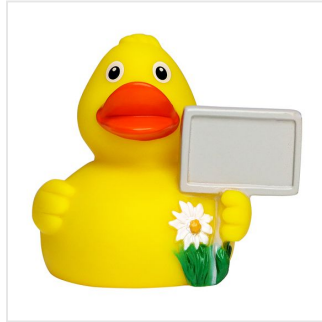

M131126 Squeaky duck CityDuck®

- Op het bord van deze badeend past jouw persoonlijke tekst.
- Deze badeend is beschikbaar in 8 cm.
- Hij maakt een piepend geluid als je er in knijpt.

Beschikbare maten

1SIZE

Beschikbare kleuren

 yellow/orange (PMS: -)

Specificaties

Merk	MW
Categorie	Badeendjes
Artikelcode	M131126
Formaat	8x8x7
Gewicht	0 gr
Aantal in binnenverpakking	50
Artikelen in omdoos	100
Land van herkomst	China
Mogelijke bewerkingen	Pad Printing