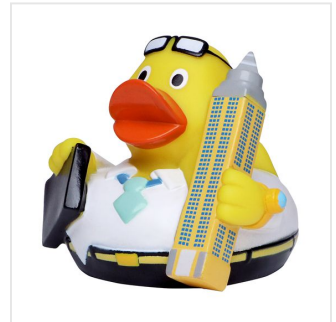

M132059 Squeaky duck CityDuck® Frankfurt

- De Frankfurt CityDuck® geniet van de aandelenbeurs.
- Deze badeend is beschikbaar in 8 cm.
- Hij maakt een piepend geluid als je er in knijpt.

Beschikbare maten

1SIZE

Beschikbare kleuren

multicolour (PMS: 2354)

Specificaties

| | |
|-----------------------------------|----------------|
| Merk | MW |
| Categorie | Badeendjes |
| Artikelcode | M132059 |
| Formaat | 8, 5x8x7 |
| Gewicht | 0 gr |
| Materiaal | 100% Polyester |
| Aantal in binnenverpakking | 50 |
| Artikelen in omdoos | 100 |
| Land van herkomst | China |
| Mogelijke bewerkingen | Transferprint |