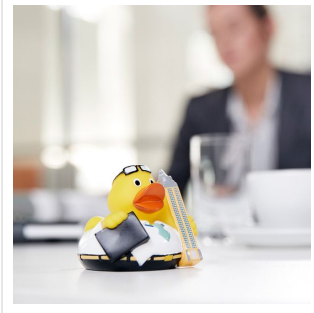

M132059 Squeaky duck CityDuck® Frankfurt

- De Frankfurt CityDuck® geniet van de aandelenbeurs.
- Deze badeend is beschikbaar in 8 cm.
- Hij maakt een piepend geluid als je er in knijpt.

Beschikbare maten