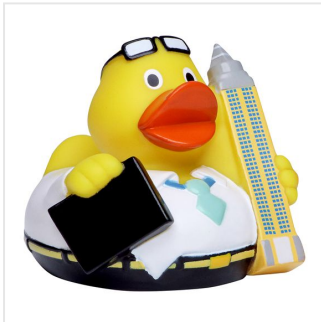

M132059 Squeaky duck CityDuck® Frankfurt

- De Frankfurt CityDuck® geniet van de aandelenbeurs.
- Deze badeend is beschikbaar in 8 cm.
- Hij maakt een piepend geluid als je er in knijpt.

Beschikbare maten

1SIZE

Beschikbare kleuren

multicolour (PMS: 2354)

Specificaties

| | |
|-----------------------------------|----------------|
| Merk | MW |
| Categorie | Badeendjes |
| Artikelcode | M132059 |
| Formaat | 8, 5x8x7 |
| Gewicht | 0 gr |
| Materiaal | 100% Polyester |
| Aantal in binnenverpakking | 50 |
| Artikelen in omdoos | 100 |
| Land van herkomst | China |
| Mogelijke bewerkingen | Transferprint |