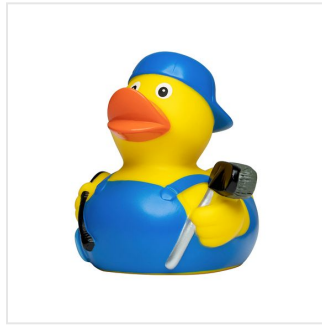

# M131291 Squeaky duck car wash

- Deze badeend wast auto's en houdt van water.
- De badeend is 8 cm groot.
- Hij maakt een piepend geluid als je er in knijpt.

## Beschikbare maten

1SIZE