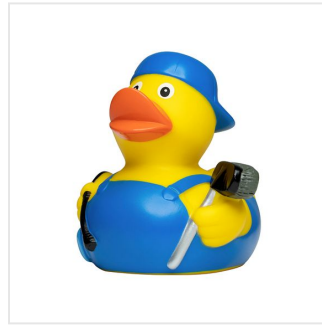

## M131291 Squeaky duck car wash

- Deze badeend wast auto's en houdt van water.
- De badeend is 8 cm groot.
- Hij maakt een piepend geluid als je er in knijpt.

### Beschikbare maten

1SIZE