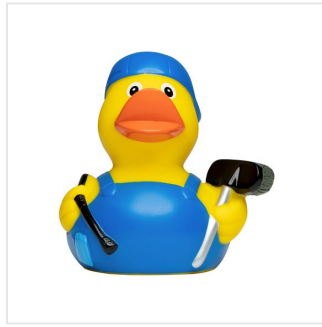

## M131291 Squeaky duck car wash

- Deze badeend wast auto's en houdt van water.
- De badeend is 8 cm groot.
- Hij maakt een piepend geluid als je er in knijpt.

### Beschikbare maten

1SIZE