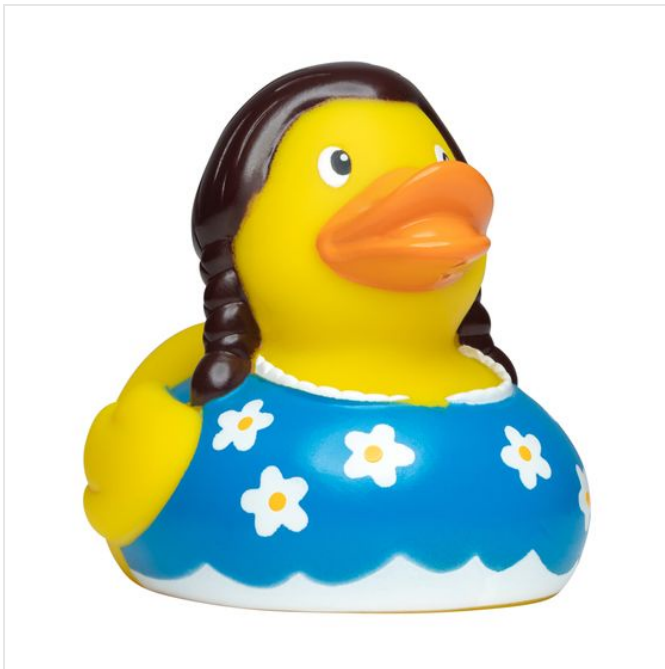

M131086 Squeaky duck bavarian female

- De Bavarische badeend heeft vlechten in haar haar.
- Deze badeend is 8 cm groot.
- Hij maakt een piepend geluid als je er in knijpt.

Beschikbare maten

1SIZE

Beschikbare kleuren

multicolour (PMS: -)

Specificaties

Merk	MW
Categorie	Badeendjes
Artikelcode	M131086
Formaat	5x8, 8x7
Gewicht	0 gr
Aantal in binnenverpakking	50
Artikelen in omdoos	100
Land van herkomst	China
Mogelijke bewerkingen	Pad Printing