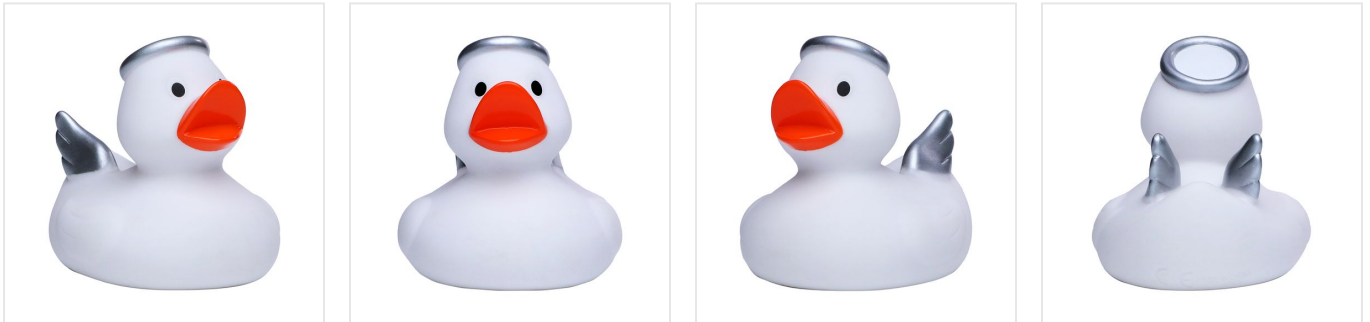

# M131031 Squeaky duck angel

- De engel badeenden zijn compleet met gekleurde vleugels en halo.
- Deze badeend is 8 cm groot.
- Hij maakt een piepend geluid als je er in knijpt.

## Beschikbare maten

6.0 CM 8.0 CM

## Beschikbare kleuren

white (PMS: 368)

yellow/orange (PMS: 158)

## Specificaties

<b>Merk</b>	MW
<b>Categorie</b>	Badeendjes
<b>Artikelcode</b>	M131031
<b>Formaat</b>	5, 6x5, 5x5, 8, 5x7x7
<b>Gewicht</b>	0 gr
<b>Materiaal</b>	100% Polyester
<b>Aantal in binnenverpakking</b>	125,50,80
<b>Artikelen in omdoos</b>	250,100,480
<b>Land van herkomst</b>	China
<b>Mogelijke bewerkingen</b>	Pad Printing, Transferprint