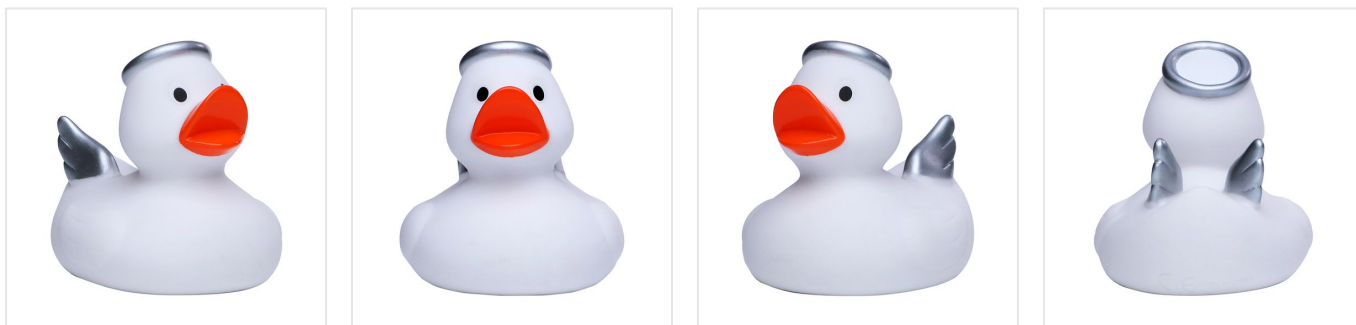

M131031 Squeaky duck angel

- De engel badeenden zijn compleet met gekleurde vleugels en halo.
- Deze badeend is 8 cm groot.
- Hij maakt een piepend geluid als je er in knijpt.

Beschikbare maten

6.0 CM 8.0 CM

Beschikbare kleuren

white (PMS: 368)

yellow/orange (PMS: 158)

Specificaties

Merk	MW
Categorie	Badeendjes
Artikelcode	M131031
Formaat	5, 6x5, 5x5, 8, 5x7x7
Gewicht	0 gr
Materiaal	100% Polyester
Aantal in binnenverpakking	125,50,80
Artikelen in omdoos	250,100,480
Land van herkomst	China
Mogelijke bewerkingen	Pad Printing, Transferprint