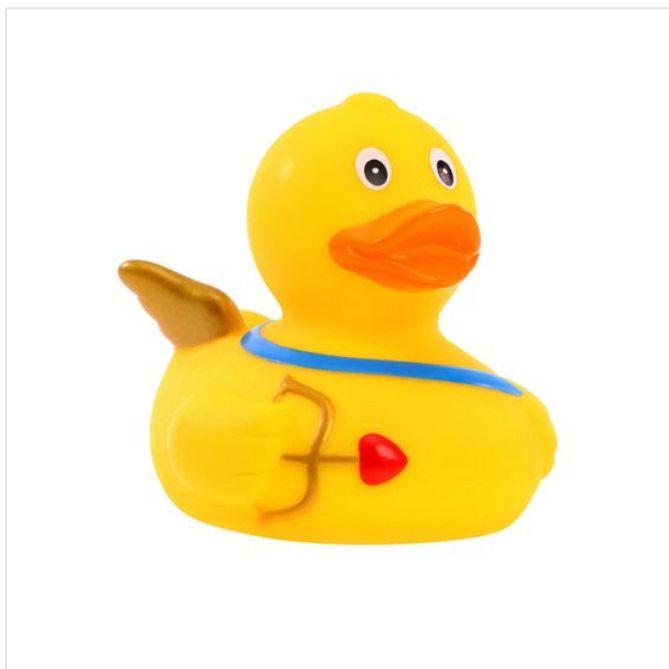

M131162 Squeaky duck amor

- De cupido badeend schiet een pijltje door je hart.
- Deze badeend is 8 cm groot.
- Hij maakt een piepend geluid als je er in knijpt.

Beschikbare maten

1SIZE

Beschikbare kleuren

multicolour (PMS: -)

Specificaties

Merk	MW
Categorie	Badeendjes
Artikelcode	M131162
Formaat	5, 8, 5x7x7
Gewicht	0 gr
Aantal in binnenverpakking	50
Artikelen in omdoos	200
Land van herkomst	China
Mogelijke bewerkingen	Pad Printing