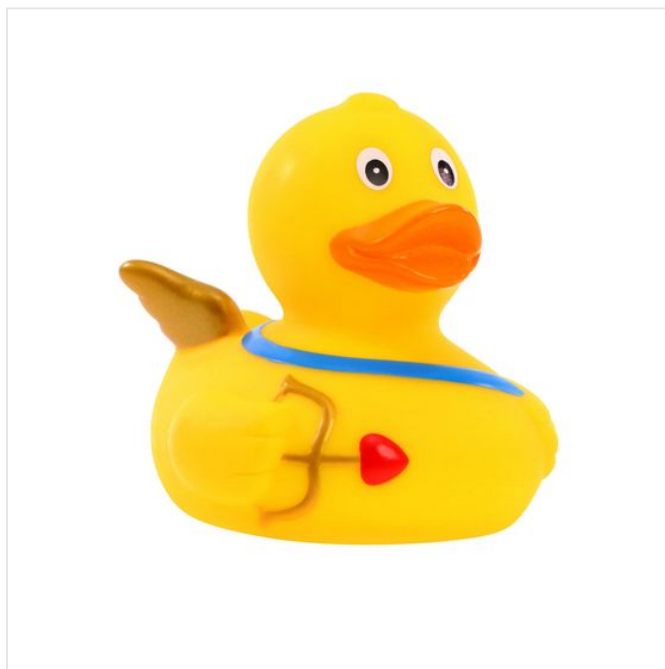

M131162 Squeaky duck amor

- De cupido badeend schiet een pijltje door je hart.
- Deze badeend is 8 cm groot.
- Hij maakt een piepend geluid als je er in knijpt.

Beschikbare maten

1SIZE

Beschikbare kleuren

multicolour (PMS: -)

Specificaties

Merk	MW
Categorie	Badeendjes
Artikelcode	M131162
Formaat	5, 8, 5x7x7
Gewicht	0 gr
Aantal in binnenverpakking	50
Artikelen in omdoos	200
Land van herkomst	China
Mogelijke bewerkingen	Pad Printing