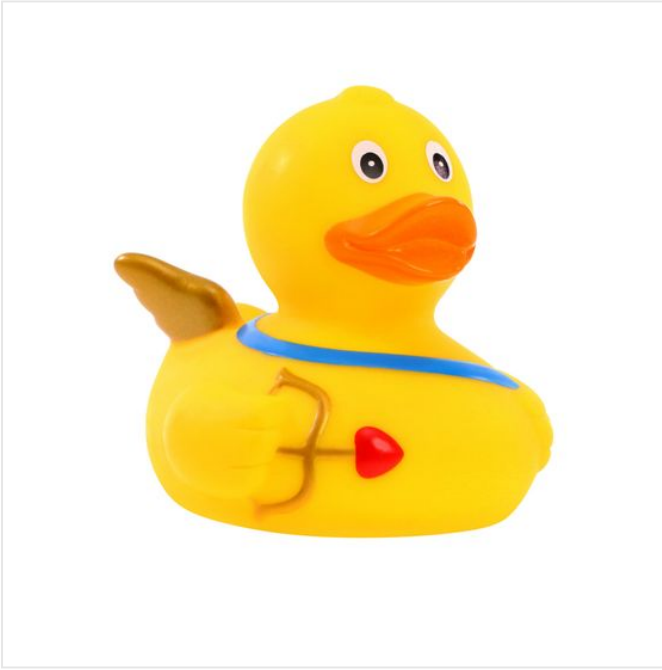

## M131162 Squeaky duck amor

- De cupido badeend schiet een pijltje door je hart.
- Deze badeend is 8 cm groot.
- Hij maakt een piepend geluid als je er in knijpt.

### Beschikbare maten

1SIZE