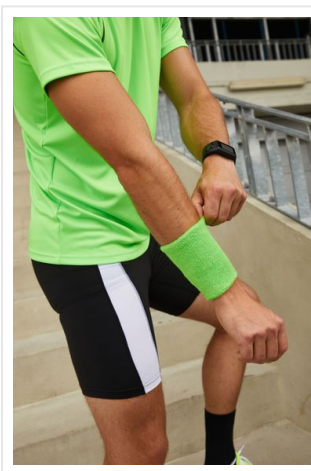

MB044 Sporty Wristband

Extra wijde polsband gemaakt van terry stof

Maat: circa 12 cm

Individueel verpakt

Beschikbare maten

1SIZE

Beschikbare kleuren

- | | | | |
|--|---|---|---|
|  aqua (PMS: 279) |  gold yellow (PMS: 1235) |  light blue (PMS: 649) |  green (PMS: 363) |
|  light yellow (PMS: 601) |  light grey (PMS: 400) |  light pink (PMS: 196) |  lime green (PMS: 360) |
|  navy (PMS: 296) |  orange (PMS: 1575) |  red (PMS: 200) |  royal (PMS: 301) |
|  pink (PMS: 212) |  turquoise (PMS: 312) |  black (PMS: black) |  white (PMS: -) |

Specificaties

Merk	MB
Categorie	Sport
Artikelcode	MB044
Gewicht	0 gr
Materiaal	80% cotton, 20% elastane
Aantal in binnenverpakking	25
Artikelen in omdoos	500
Land van herkomst	China
Mogelijke bewerkingen	Embroidery, Transferprint