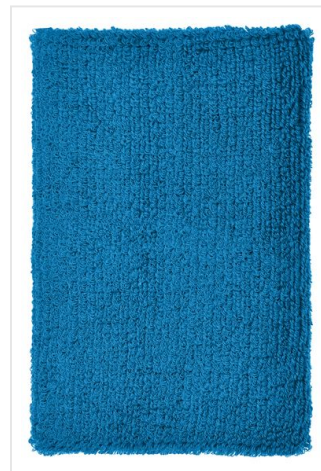

MB044 Sporty Wristband

Extra wijde polsband gemaakt van terry stof

Maat: circa 12 cm

Individueel verpakt

Beschikbare maten

1SIZE

Beschikbare kleuren

- | | | | |
|--|---|---|---|
|  aqua (PMS: 279) |  gold yellow (PMS: 1235) |  light blue (PMS: 649) |  green (PMS: 363) |
|  light yellow (PMS: 601) |  light grey (PMS: 400) |  light pink (PMS: 196) |  lime green (PMS: 360) |
|  navy (PMS: 296) |  orange (PMS: 1575) |  red (PMS: 200) |  royal (PMS: 301) |
|  pink (PMS: 212) |  turquoise (PMS: 312) |  black (PMS: black) |  white (PMS: -) |

Specificaties

Merk	MB
Categorie	Sport
Artikelcode	MB044
Gewicht	0 gr
Materiaal	80% cotton, 20% elastane
Aantal in binnenverpakking	25
Artikelen in omdoos	500
Land van herkomst	China
Mogelijke bewerkingen	Embroidery, Transferprint